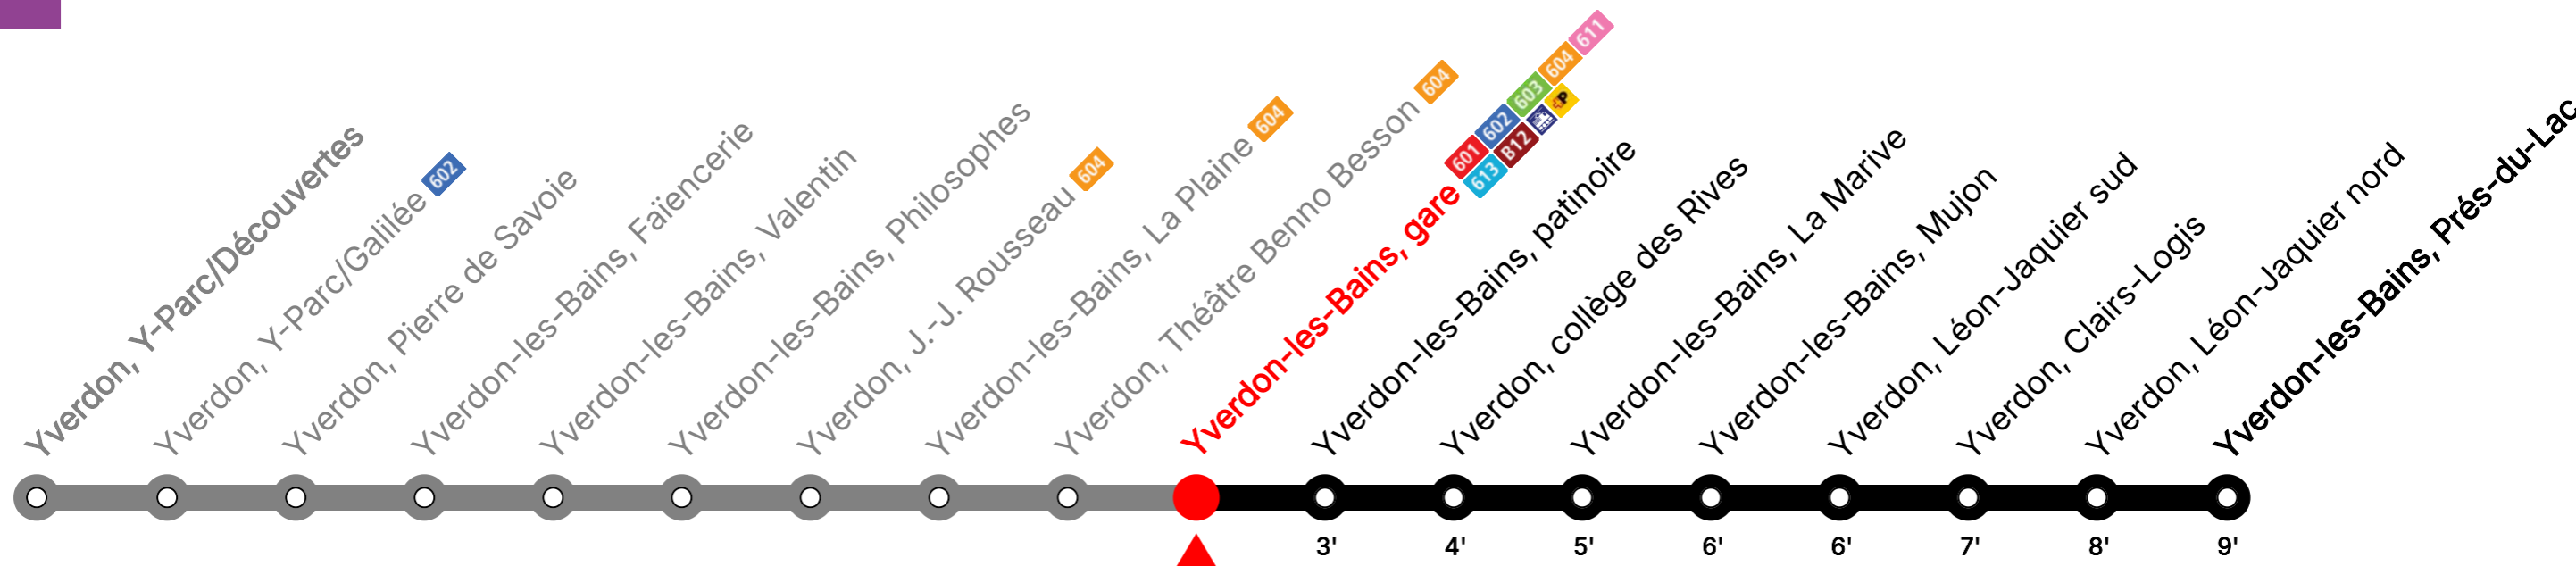

605 Yverdon-les-Bains, gare

Direction Prés-du-Lac

Valable du 14.12.2025 au 12.12.2026

| Heure | Lundi au vendredi sauf fêtes générales et 21.9. | Samedi et 26.12. | Dimanche fêtes générales et 21.9. |
|-------|--|---------------------|--------------------------------------|
| 5 | 38 | | |
| 6 | 06 33 48 | 07 37 | 07 37 |
| 7 | 03 18 33 44a 48 54a | 07 37 | 07 37 |
| 8 | 03 18 33 48 | 07 37 | 07 37 |
| 9 | 03 18 33 48 | 07 37 | 07 37 |
| 10 | 03 18 33 48 | 07 37 | 07 37 |
| 11 | 03 18 33 48 | 07 37 | 07 37 |
| 12 | 03 18 33 48 | 07 37 | 07 37 |
| 13 | 03 18 33 48 | 07 37 | 07 37 |
| 14 | 03 18 33 48 | 07 37 | 07 37 |
| 15 | 03 18 33 48 | 07 37 | 07 37 |
| 16 | 03 18 33 48 | 07 37 | 07 37 |
| 17 | 03 18 33 48 | 07 37 | 07 37 |
| 18 | 03 18 33 48 | 07 37 | 07 37 |
| 19 | 07 37 | 07 37 | 07 37 |
| 20 | 07 37 | 07 37 | 07 37 |
| 21 | 07 37 | 07 37 | 07 37 |
| 22 | 07 37 | 07 37b | 07 |
| 23 | 07 37 | 07b 37b | |
| 0 | 19 | 19b | |

Renseignements

a : Course directe pour "Collège des Rives" - Circule uniquement en périodes scolaires

b : Circule le vendredi, sauf fêtes générales

Périodes scolaires : 15.12.-19.12., 5.1.-13.2., 23.2.-2.4., 20.4.-13.5., 18.5.-26.6., 17.8.-9.10., 26.10.-11.12.