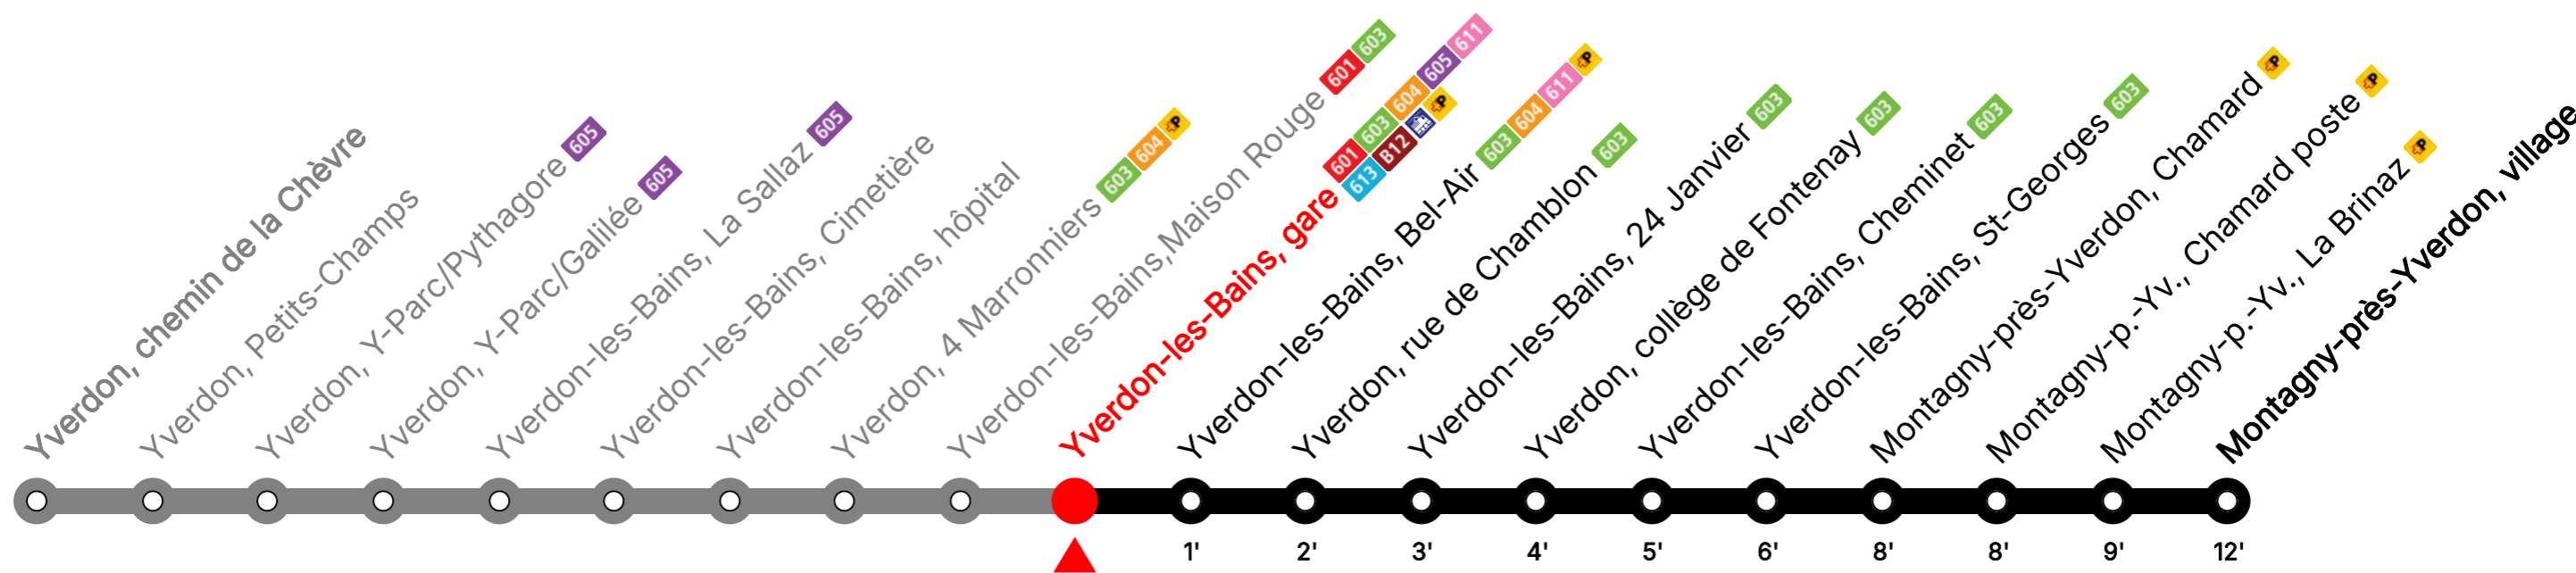

602 Yverdon-les-Bains, gare

Direction Montagny, village

Valable du 14.12.2025 au 12.12.2026

Heure	Lundi au vendredi sauf fêtes générales et 21.9.	Samedi et 26.12.	Dimanche fêtes générales et 21.9.
5	39		Ne circule pas
6	09 39 54	39	
7	09 24 39 54	09 39	
8	09 24 39 54	09 39	
9	09 24 39 54	09 39	
10	09 24 39 54	09 39	
11	09 24 39 54	09 39	
12	09 24 39 54	09 39	
13	09 24 39 54	09 39	
14	09 24 39 54	09 39	
15	09 24 39 54	09 39	
16	09 24 39 54	09 39	
17	09 24 39 54	09 39	
18	09 24 39 54	09 39	
19	09 39		
20	09		

Renseignements

Périodes scolaires : 15.12.-19.12., 5.1.-13.2., 23.2.-2.4., 20.4.-13.5., 18.5.-26.6., 17.8.-9.10., 26.10.-11.12.

Fêtes générales : 25.12. | 1.1. | 2.1. | 3.4 | 6.4. | 14.5. | 25.5. | 1.8.

Le soir du lundi au samedi et le dimanche toute la journée : desserte de Montagny par les lignes R12 ou B12 (arrêt La Brinaz) et desserte des arrêts St-Georges, Cheminet, Collège de Fontenay, 24 Janvier, Rue de Chamblon et Bel-Air par la ligne 603.

Informations pour la clientèle à mobilité réduite sur : travys.ch/handicap

Votre point de vente le plus proche :

Gare CFF

Prochain départ ?

Prochain: 3'