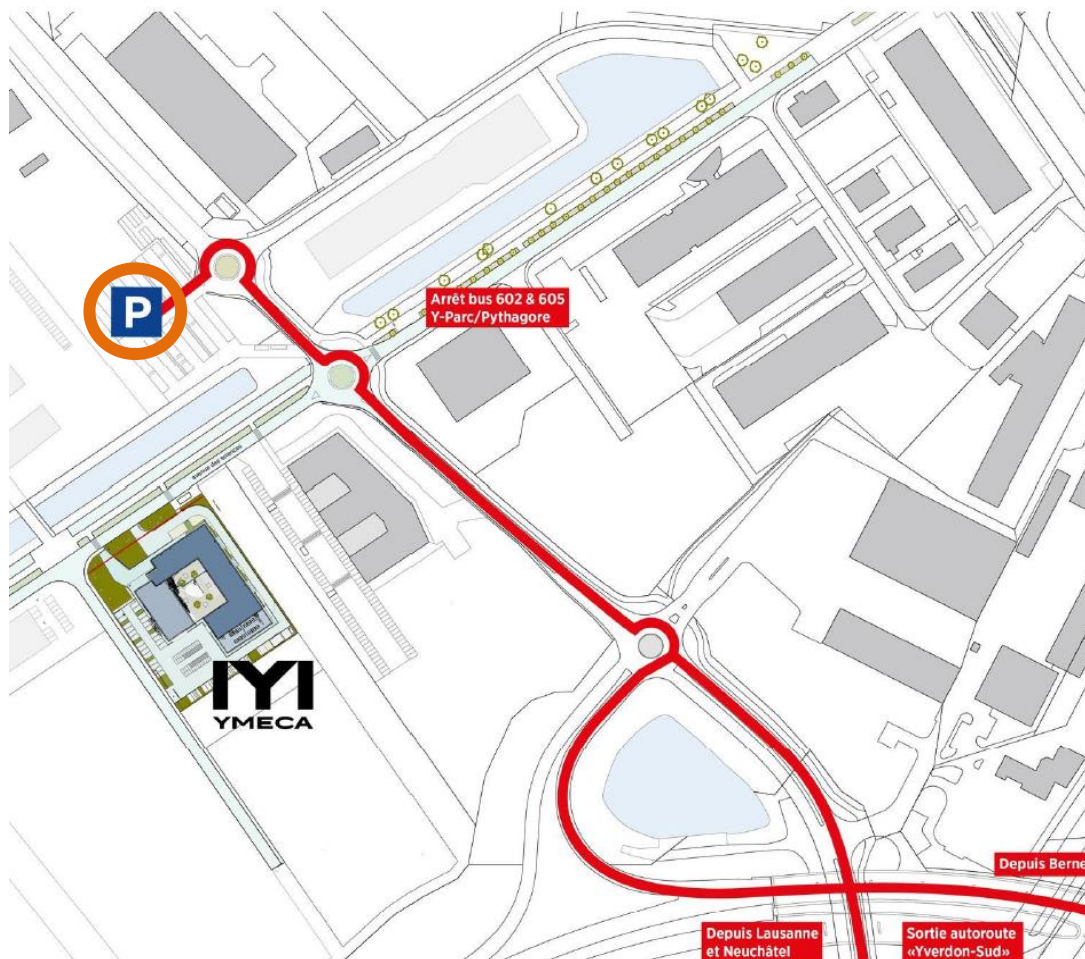

Plan d'accès - YMECA Centre de formation

Accès en voiture :

En provenance de Genève, Lausanne ou du Valais, prendre sortie autoroute Yverdon-Sud et aller en direction d'Y-Parc, 3^{ème} sortie au rond-point à la sortie de l'autoroute. Continuer tout droit jusqu'au 2^{ème} rond-point et prendre à nouveau la 3^{ème} sortie.

Parking du Forum, grand parking à étages

Accès en transports publics (Gare d'Yverdon-les-Bains) :

Aller sur le **Quai B**

Vous trouverez en annexe, les horaires des lignes de bus **602** (direction Ch. de la Chèvre) et **605** (direction Y-Parc/Découvertes) qui vous amènent les deux au GimFormation Centre de formation.

Veillez-vous arrêter à l'arrêt **Y/Parc/Pythagore**.

 Quai B