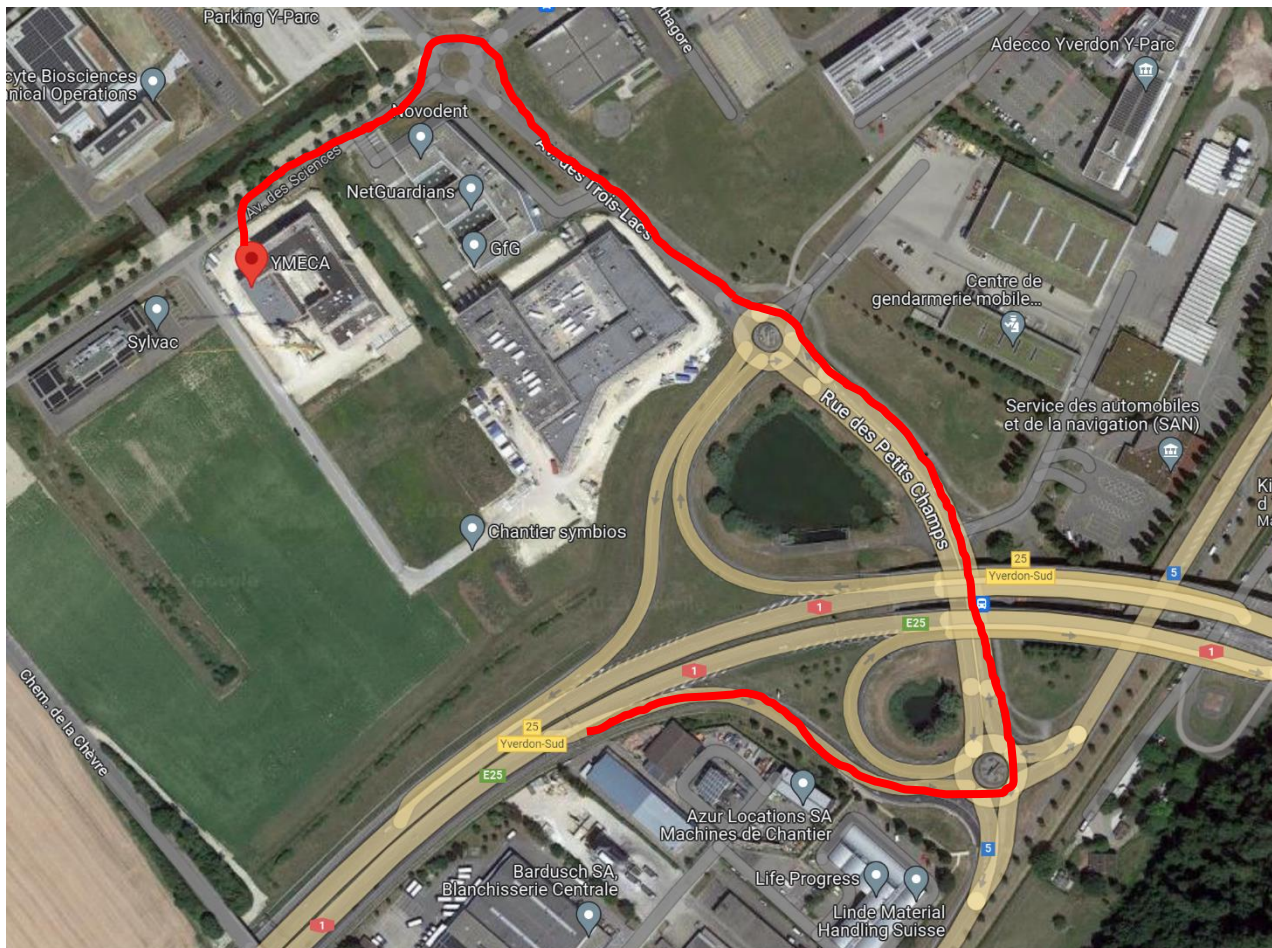

Plan d'accès - YMECA Centre de formation

Accès en voiture :

En provenance de Genève, Lausanne ou du Valais, prendre sortie autoroute Yverdon-Sud et aller en direction d'Y-Parc, 3^{ème} sortie au rond-point à la sortie de l'autoroute. Continuer tout droit jusqu'au 2^{ème} rond-point et prendre à nouveau la 3^{ème} sortie.

Accès en transports publics (Gare d'Yverdon-les-Bains) :

Aller sur le **Quai B**

Vous trouverez en annexe, les horaires des lignes de bus **602** (direction Ch. de la Chèvre) et **605** (direction Y-Parc/Découvertes) qui vous amènent les deux au GimFormation Centre de formation.

Veillez-vous arrêter à l'arrêt **Y/Parc/Pythagore**.

 Quai B